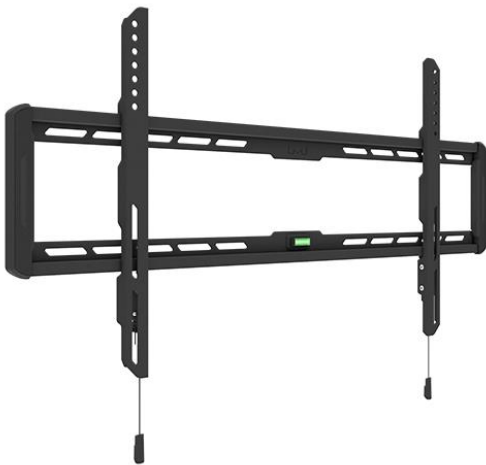

Universal Wandhalter für Flachbildschirme **Ë** starr

M Universal WF-Serie

Schnelllöse-Funktion des Display über Zugbänder inkl. Magnet zur unsichtbaren Arretierung an Halterung

- inkl. Wasserwaage zur leichten Installation
- inkl. hochwertiger und langlebiger Materialien
- inkl. geprüfter Belastbarkeit, Tragkraft **max.** 50 kg
- inkl. aller Befestigungsmaterialien in Premium Box
- inkl. schlag- und kratzester Pulverbeschichtung, Schwarz

M Universal WFM Art.-Nr.: 7323

Flachbildschirm-Wandhalterung für ca. **32-46 Zoll** / 81-116 cm
inkl. Befestigungsbereich VESA max. 400x400mm
Wandabstand 23 mm

- **Maße:** Wandplatte 535 x 194 mm
- **Maße:** Einhängelasche h460mm

M Universal WFL Art.-Nr.: 7324

Flachbildschirm-Wandhalterung für ca. **46-63 Zoll** / 116-160 cm
inkl. Befestigungsbereich VESA max. 800x400mm
Wandabstand 23 mm

- **Maße:** Wandplatte 935 x 194 mm
- **Maße:** Einhängelasche h460mm